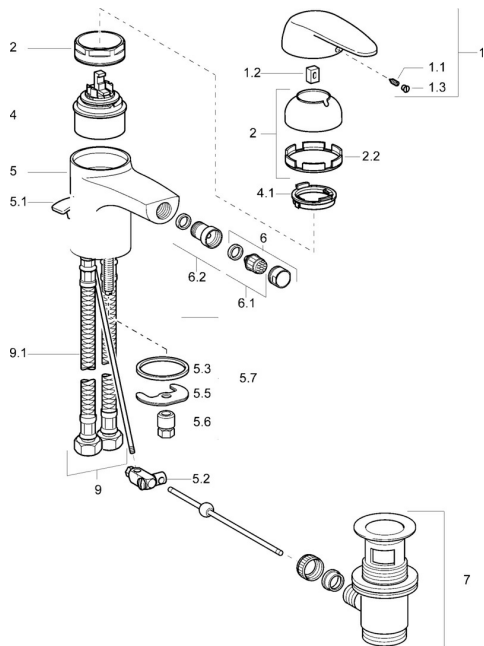

## Pièces de rechange

### SP01023204

	Nom	Code
1	Levier	59913904
1.1	Vis, M5x8, SW2.5	59904755
1.2	Kit de joints pour bec	59904778
1.3	Bouchon cache trou, hot/cold	59906705
2	Chape Chrome	59906563
2.2	Manchon de fixation	59906695
3	Vis Loop, M50x1, SW45	59904775
4	Cartouche, 4.8 eco	59904601
4.1	Hot water limiter	59904759
5.1	Tirette de vidage Chrome <b>Arrêté</b>	59912300
5.2	Joint	59904624
5.3	Joint, 37x48x3.5	59911422
5.5	Fixing plate	59904765
5.6	Vis, M8x1, SW13	59904766
5.7	Ensemble de fixation	59910749
6	Aérateur, M24x1 STD HC A Chrome	59902366
6.1	Aérateur, M22/24 A	59902081
6.2	Joint boule pour mitigeur bidet, M24x1	59904920
7	Vidage Chrome	59904620
9	Tuyau <b>Arrêté</b>	59912104
9.1	Tuyau <b>Arrêté</b>	59912303
N.I.	Aérateur, M24x1 (2011-)	59913739