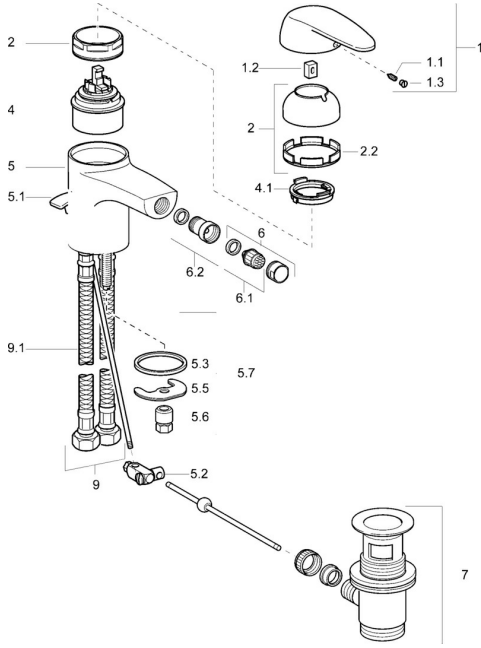

EAN: 4015474058699
static.hansa.com/01023204

Ersatzteile

SP01023204

	Name	Art.-Nr.
1	Hebel	59913904
1.1	Schraube, M5x8, SW2.5	59904755
1.2	Kunststoffadapter	59904778
1.3	Blindstopfen, hot/cold	59906705
2	Abdeckkappe Chrom	59906563
2.2	Befestigungshülse	59906695
3	Ringschraube, M50x1, SW45	59904775
4	Kartusche, 4.8 eco	59904601
4.1	Warmwasser Begrenzer	59904759
5.1	Zugstange mit Knopf Chrom Ausgelaufen	59912300
5.2	Gelenkstück	59904624
5.3	Dichtung, 37x48x3.5	59911422
5.5	Befestigungsplatte	59904765
5.6	Schraube, M8x1, SW13	59904766
5.7	Befestigungssatz	59910749
6	Luftsprudler, M24x1 STD HC A Chrom	59902366
6.1	Luftsprudler, M22/24 A	59902081
6.2	Strahlregler mit Kugelgelenk für Bidetarmatur, M24x1	59904920
7	Ablaufgarnitur Chrom	59904620
9	Schlauch Ausgelaufen	59912104
9.1	Schlauch Ausgelaufen	59912303
N.I.	Luftsprudler, M24x1 (2011-)	59913739