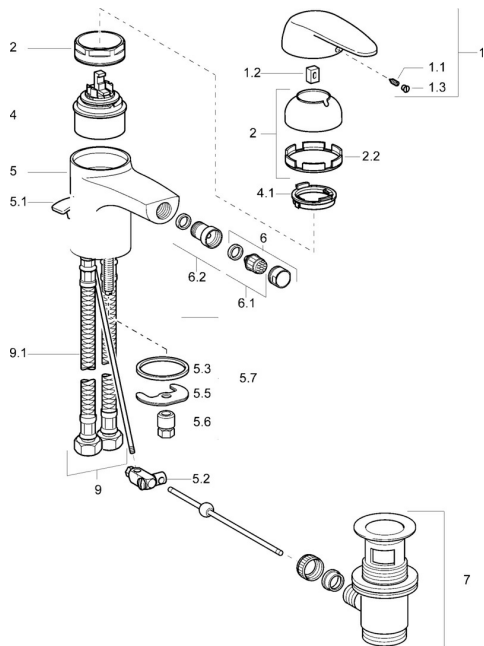

EAN: 4015474058699
static.hansa.com/01023204

Náhradní díly

SP01023204

	Název	Kód
1	Páka	59913904
1.1	Šroub, M5x8, SW2.5	59904755
1.2	Kluzné pouzdro (osazené)	59904778
1.3	Plug, hot/cold	59906705
2	Krytka Chrom	59906563
2.2	Upevňovací objímka	59906695
3	Oční šroub, M50x1, SW45	59904775
4	Kartuše, 4.8 eco	59904601
4.1	Hot water limiter	59904759
5.1	Ovládací táhlo vypouštěcího ventilu Chrom Ukončeno	59912300
5.2	Spojovací díl táhel	59904624
5.3	Těsnění, 37x48x3.5	59911422
5.5	Upevňovací deska	59904765
5.6	Šroub, M8x1, SW13	59904766
5.7	Upevňovací set	59910749
6	Aerator, M24x1 STD HC A Chrom	59902366
6.1	Aerator, M22/24 A	59902081
6.2	Kulový kloub, M24x1	59904920
7	Vypouštěcí ventil Chrom	59904620
9	Hadice Ukončeno	59912104
9.1	Hadice Ukončeno	59912303
N.I.	Aerator, M24x1 (2011-)	59913739