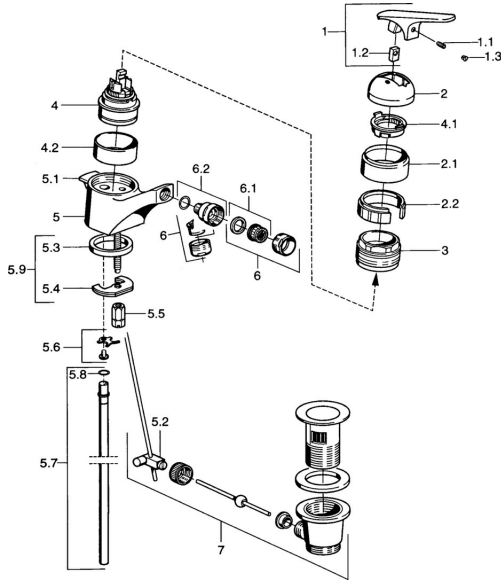

Reserveonderdelen

SP01023102

	Naam	Code
1.1	Schroef, M5x8, SW2.5	59904755
1.2	Joint klassiek uitloop	59904778
1.3	Plug, hot/cold	59906705
2	Kap Chroom Stopgezet	59905867
2.1	Kap Chroom Stopgezet	59911420
2.2	Houder Stopgezet	59911421
3	Schroefring, M52x1, AF45	59911161
4	Binnenwerk, 4.8 eco	59904601
4.1	Hot water limiter	59904759
4.2	Spacer sleeve Stopgezet	59905871
5.1	Trekstang Chroom Stopgezet	59911434
5.2	Gewrichtstuk	59904624
5.3	Dichting, 37x48x3.5	59911422
5.4	Fixing plate	59904765
5.5	Schroef, M8x1, SW13	59904766
5.6	Attachment clamp Stopgezet	59911416
5.7	Pijp, d 10 mm, L=413	59911423
5.8	O-ring, 9x2	59905095
5.9	Bevestigingsset	59910749
6	Mousseur, M24x1 STD HC A Chroom	59902366
6.1	Mousseur, M22/24 A	59902081
6.2	Kogelstuk bidet	59910952
7	Wastegarnituur Chroom	59904620