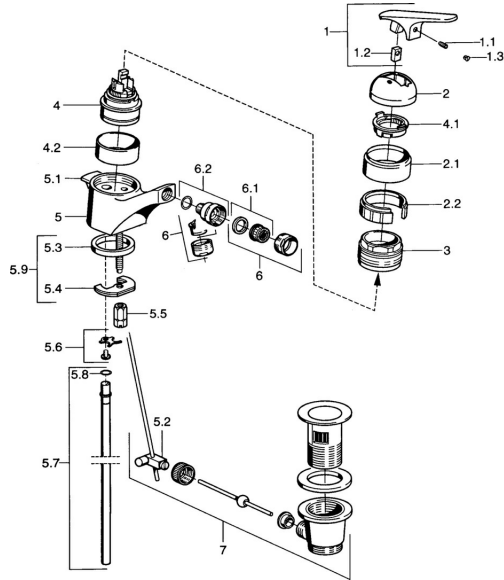

## Parti di ricambio

### SP01023102

	Nome	Codice
1.1	Screw, M5x8, SW2.5	59904755
1.2	Adattatore	59904778
1.3	Tappo, hot/cold	59906705
2	Cappuccio Cromo <b>Fuori produzione</b>	59905867
2.1	Cappuccio Cromo <b>Fuori produzione</b>	59911420
2.2	Titolare <b>Fuori produzione</b>	59911421
3	Dado di fissaggio, M52x1, AF45	59911161
4	Cartuccia, 4.8 eco	59904601
4.1	Hot water limiter	59904759
4.2	Adattatore <b>Fuori produzione</b>	59905871
5.1	Asta saltarello Cromo <b>Fuori produzione</b>	59911434
5.2	Snodo	59904624
5.3	Giunto, 37x48x3.5	59911422
5.4	Fixing plate	59904765
5.5	Screw, M8x1, SW13	59904766
5.6	Attachment clamp <b>Fuori produzione</b>	59911416
5.7	, d 10 mm, L=413	59911423
5.8	O-ring, 9x2	59905095
5.9	Set di fissaggio	59910749
6	Aeratore, M24x1 STD HC A Cromo	59902366
6.1	Aeratore, M22/24 A	59902081
6.2	Aeratore per miscelatore bidet	59910952
7	Scarico a saltarello Cromo	59904620