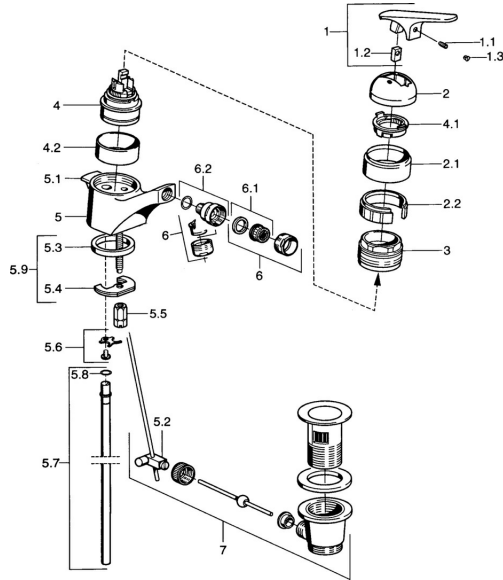

## Pièces de rechange

### SP01023102

	Nom	Code
1.1	Vis, M5x8, SW2.5	59904755
1.2	Kit de joints pour bec	59904778
1.3	Bouchon cache trou, hot/cold	59906705
2	Chape Chrome <b>Arrêté</b>	59905867
2.1	Cache Chrome <b>Arrêté</b>	59911420
2.2	Titulaire <b>Arrêté</b>	59911421
3	Écrou de maintien, M52x1, AF45	59911161
4	Cartouche, 4.8 eco	59904601
4.1	Hot water limiter	59904759
4.2	Douille entretoise <b>Arrêté</b>	59905871
5.1	Tirette de vidage Chrome <b>Arrêté</b>	59911434
5.2	Joint	59904624
5.3	Joint, 37x48x3.5	59911422
5.4	Fixing plate	59904765
5.5	Vis, M8x1, SW13	59904766
5.6	Attachment clamp <b>Arrêté</b>	59911416
5.7	Tuyau, d 10 mm, L=413	59911423
5.8	Joint, 9x2	59905095
5.9	Ensemble de fixation	59910749
6	Aérateur, M24x1 STD HC A Chrome	59902366
6.1	Aérateur, M22/24 A	59902081
6.2	Joint boule pour mitigeur bidet	59910952
7	Vidage Chrome	59904620