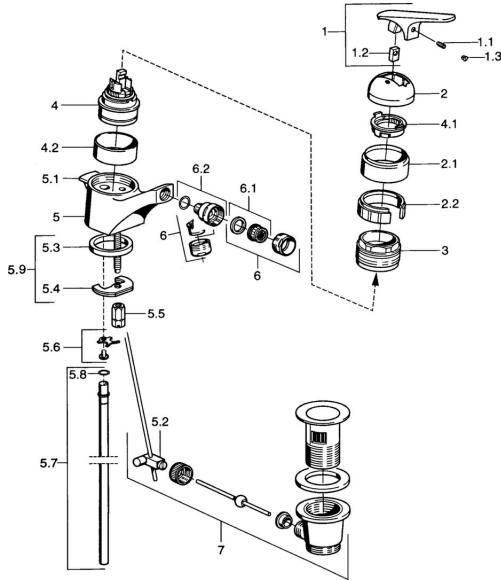

EAN: 4015474661806
static.hansa.com/01023102

Ersatzteile

SP01023102

	Name	Art.-Nr.
1.1	Schraube, M5x8, SW2.5	59904755
1.2	Kunststoffadapter	59904778
1.3	Blindstopfen, hot/cold	59906705
2	Abdeckkappe Chrom Ausgelaufen	59905867
2.1	Abdeckung Chrom Ausgelaufen	59911420
2.2	Halter Ausgelaufen	59911421
3	Gegenmutter, M52x1, AF45	59911161
4	Kartusche, 4.8 eco	59904601
4.1	Warmwasser Begrenzer	59904759
4.2	Distanzhülse Ausgelaufen	59905871
5.1	Zugstange mit Knopf Chrom Ausgelaufen	59911434
5.2	Gelenkstück	59904624
5.3	Dichtung, 37x48x3.5	59911422
5.4	Befestigungsplatte	59904765
5.5	Schraube, M8x1, SW13	59904766
5.6	Befestigungsklammer Ausgelaufen	59911416
5.7	Rohr, d 10 mm, L=413	59911423
5.8	O-Ring, 9x2	59905095
5.9	Befestigungssatz	59910749
6	Luftsprudler, M24x1 STD HC A Chrom	59902366
6.1	Luftsprudler, M22/24 A	59902081
6.2	Strahlregler mit Kugelgelenk für Bidetarmatur	59910952
7	Ablaufgarnitur Chrom	59904620