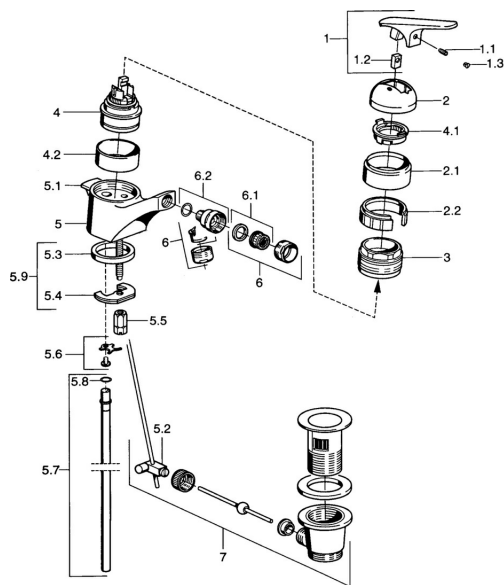

EAN: 4015474661806
static.hansa.com/01023102

Náhradní díly

SP01023102

	Název	Kód
1.1	Šroub, M5x8, SW2.5	59904755
1.2	Kluzné pouzdro (osazené)	59904778
1.3	Plug, hot/cold	59906705
2	Krytka Chrom Ukončeno	59905867
2.1	Kryt Chrom Ukončeno	59911420
2.2	Držák Ukončeno	59911421
3	Upevňovací matice, M52x1, AF45	59911161
4	Kartuše, 4.8 eco	59904601
4.1	Hot water limiter	59904759
4.2	Distanční pouzdro Ukončeno	59905871
5.1	Ovládací táhlo vypouštěcího ventilu Chrom Ukončeno	59911434
5.2	Spojovací díl táhel	59904624
5.3	Těsnění, 37x48x3.5	59911422
5.4	Upevňovací deska	59904765
5.5	Šroub, M8x1, SW13	59904766
5.6	Attachment clamp Ukončeno	59911416
5.7	Roura, d 10 mm, L=413	59911423
5.8	O-kroužek, 9x2	59905095
5.9	Upevňovací set	59910749
6	Aerator, M24x1 STD HC A Chrom	59902366
6.1	Aerator, M22/24 A	59902081
6.2	Kulový kloub	59910952
7	Vypouštěcí ventil Chrom	59904620