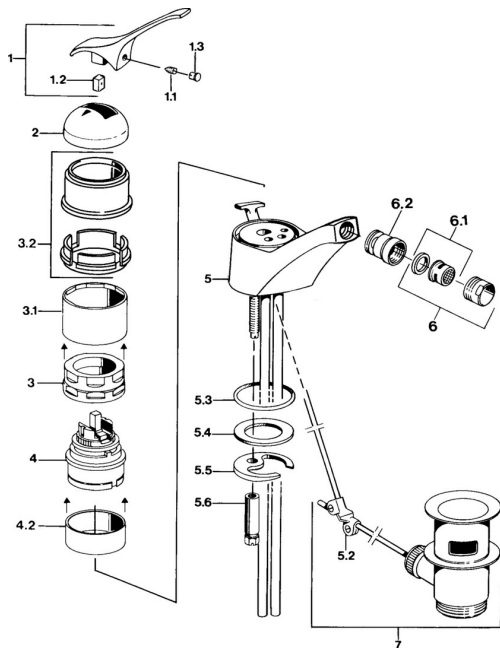

### SP01023101

	Názov	Kód
1.1	Skrutka, M5x8, SW2.5	59904755
1.2	Klzné puzdro	59904778
1.3	Plug, hot/cold	59906705
2	Krytka Chróm <b>Ukončené</b>	59905867
3.1	Skrutka rukáv <b>Ukončené</b>	59905868
3.2	Protective sleeve Chróm <b>Ukončené</b>	59910320
4	Kartuš, 4.8 eco	59904601
4.2	Spacer sleeve <b>Ukončené</b>	59905871
5.1	Prepínač Chróm <b>Ukončené</b>	59905879
5.2	Spojovací diel tiahla	59904624
5.3	O-kružok, d 38x3.5	59910236
5.3	O-kružok, 42x3.5	59904764
5.4	Tesnenie, 48x33.5x2	59902283
5.5		59904765
5.6	Skrutka, M8x1, SW13	59904766
5.7	Upevňovací set	59910749
6	Aerator, M24x1 STD HC A Chróm	59902366
6.1	Aerator, M22/24 A	59902081
6.2	Ball joint for bidet faucet, M24x1	59904920
7	Vypúšťací ventil umývadla Chróm	59904620