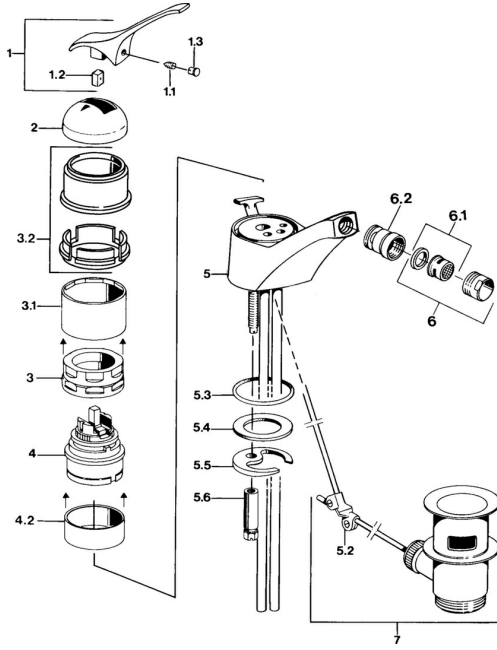

EAN: 4015474574472
static.hansa.com/01023101

Reserveonderdelen

SP01023101

	Naam	Code
1.1	Schroef, M5x8, SW2.5	59904755
1.2	Joint klassiek uitloop	59904778
1.3	Plug, hot/cold	59906705
2	Kap Chrom Stopgezet	59905867
3.1	Schroef de mouw Stopgezet	59905868
3.2	Protective sleeve Chrom Stopgezet	59910320
4	Binnenwerk, 4.8 eco	59904601
4.2	Spacer sleeve Stopgezet	59905871
5.1	Omsteller Chrom Stopgezet	59905879
5.2	Gewrichtstuk	59904624
5.3	O-ring, d 38x3.5	59910236
5.3	O-ring, 42x3.5	59904764
5.4	Dichting, 48x33.5x2	59902283
5.5	Fixing plate	59904765
5.6	Schroef, M8x1, SW13	59904766
5.7	Bevestigingsset	59910749
6	Mousseur, M24x1 STD HC A Chrom	59902366
6.1	Mousseur, M22/24 A	59902081
6.2	Kogelstuk bidet, M24x1	59904920
7	Wastegarnituur Chrom	59904620