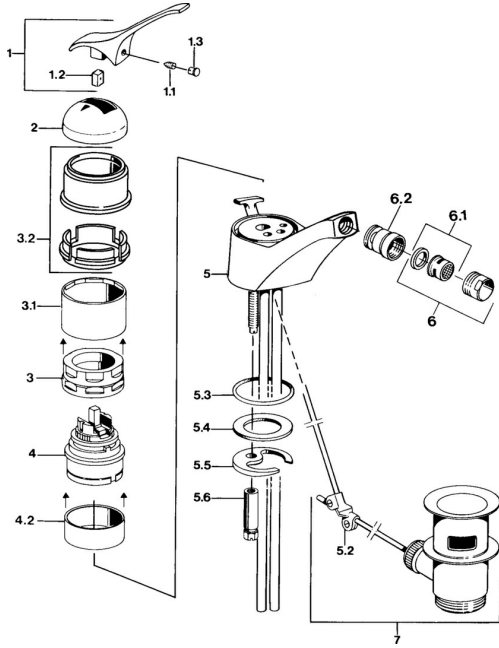

Parti di ricambio
SP01023101

	Nome	Codice
1.1	Screw, M5x8, SW2.5	59904755
1.2	Adattatore	59904778
1.3	Tappo, hot/cold	59906705
2	Cappuccio Cromo Fuori produzione	59905867
3.1	Manicotto filettato Fuori produzione	59905868
3.2	Protective sleeve Cromo Fuori produzione	59910320
4	Cartuccia, 4.8 eco	59904601
4.2	Adattatore Fuori produzione	59905871
5.1	Deviatore Cromo Fuori produzione	59905879
5.2	Snodo	59904624
5.3	O-ring, d 38x3.5	59910236
5.3	O-ring, 42x3.5	59904764
5.4	Giunto, 48x33.5x2	59902283
5.5	Fixing plate	59904765
5.6	Screw, M8x1, SW13	59904766
5.7	Set di fissaggio	59910749
6	Aeratore, M24x1 STD HC A Cromo	59902366
6.1	Aeratore, M22/24 A	59902081
6.2	Aeratore per miscelatore bidet, M24x1	59904920
7	Scarico a saltarello Cromo	59904620