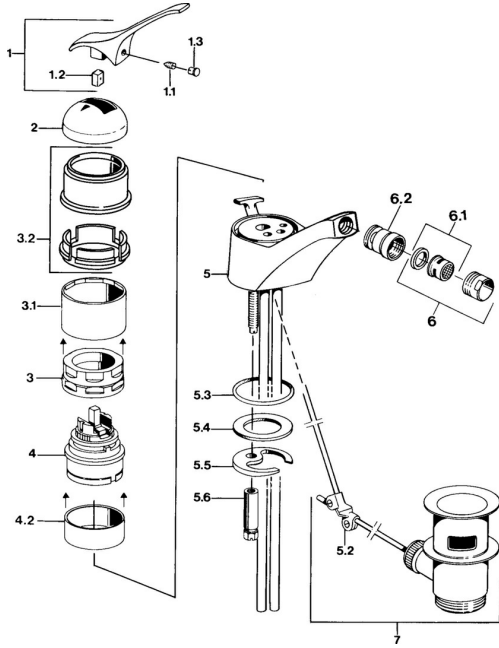

Pièces de rechange
SP01023101

	Nom	Code
1.1	Vis, M5x8, SW2.5	59904755
1.2	Kit de joints pour bec	59904778
1.3	Bouchon cache trou, hot/cold	59906705
2	Chape Chrome Arrêté	59905867
3.1	Douille à vis Arrêté	59905868
3.2	Protective sleeve Chrome Arrêté	59910320
4	Cartouche, 4.8 eco	59904601
4.2	Douille entretoise Arrêté	59905871
5.1	Inverseur Chrome Arrêté	59905879
5.2	Joint	59904624
5.3	Joint, d 38x3.5	59910236
5.3	Joint, 42x3.5	59904764
5.4	Joint, 48x33.5x2	59902283
5.5	Fixing plate	59904765
5.6	Vis, M8x1, SW13	59904766
5.7	Ensemble de fixation	59910749
6	Aérateur, M24x1 STD HC A Chrome	59902366
6.1	Aérateur, M22/24 A	59902081
6.2	Joint boule pour mitigeur bidet, M24x1	59904920
7	Vidage Chrome	59904620