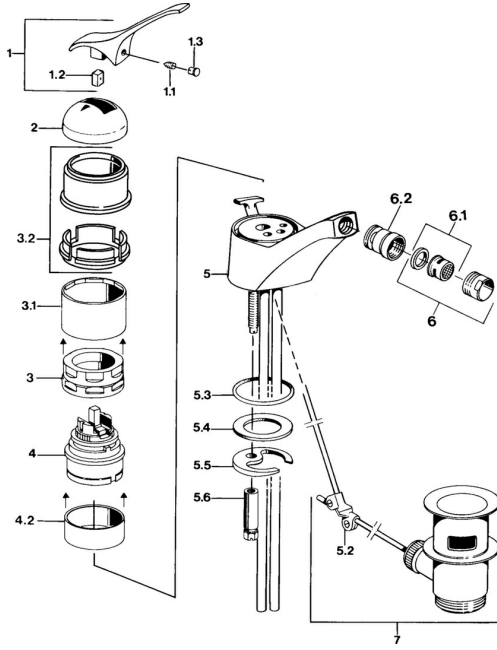

Ersatzteile
SP01023101

	Name	Art.-Nr.
1.1	Schraube, M5x8, SW2.5	59904755
1.2	Kunststoffadapter	59904778
1.3	Blindstopfen, hot/cold	59906705
2	Abdeckkappe Chrom Ausgelaufen	59905867
3.1	Schraubhülse Ausgelaufen	59905868
3.2	Schutzhülle Chrom Ausgelaufen	59910320
4	Kartusche, 4.8 eco	59904601
4.2	Distanzhülse Ausgelaufen	59905871
5.1	Umsteller, automatisch Chrom Ausgelaufen	59905879
5.2	Gelenkstück	59904624
5.3	O-Ring, d 38x3.5	59910236
5.3	O-Ring, 42x3.5	59904764
5.4	Dichtung, 48x33.5x2	59902283
5.5	Befestigungsplatte	59904765
5.6	Schraube, M8x1, SW13	59904766
5.7	Befestigungssatz	59910749
6	Luftsprudler, M24x1 STD HC A Chrom	59902366
6.1	Luftsprudler, M22/24 A	59902081
6.2	Strahlregler mit Kugelgelenk für Bidetarmatur, M24x1	59904920
7	Ablaufgarnitur Chrom	59904620