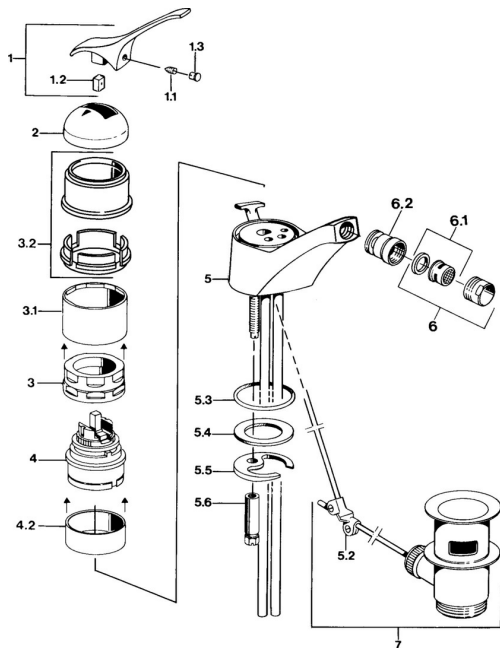

EAN: 4015474574472
static.hansa.com/01023101

Náhradní díly

SP01023101

	Název	Kód
1.1	Šroub, M5x8, SW2.5	59904755
1.2	Kluzné pouzdro (osazené)	59904778
1.3	Plug, hot/cold	59906705
2	Krytka Chrom Ukončeno	59905867
3.1	Šroub rukáv Ukončeno	59905868
3.2	Protective sleeve Chrom Ukončeno	59910320
4	Kartuše, 4.8 eco	59904601
4.2	Distanční pouzdro Ukončeno	59905871
5.1	Přepínač Chrom Ukončeno	59905879
5.2	Spojovací díl táhel	59904624
5.3	O-kroužek, d 38x3.5	59910236
5.3	O-kroužek, 42x3.5	59904764
5.4	Těsnění, 48x33.5x2	59902283
5.5	Upevňovací deska	59904765
5.6	Šroub, M8x1, SW13	59904766
5.7	Upevňovací set	59910749
6	Aerator, M24x1 STD HC A Chrom	59902366
6.1	Aerator, M22/24 A	59902081
6.2	Kulový kloub, M24x1	59904920
7	Vypouštěcí ventil Chrom	59904620