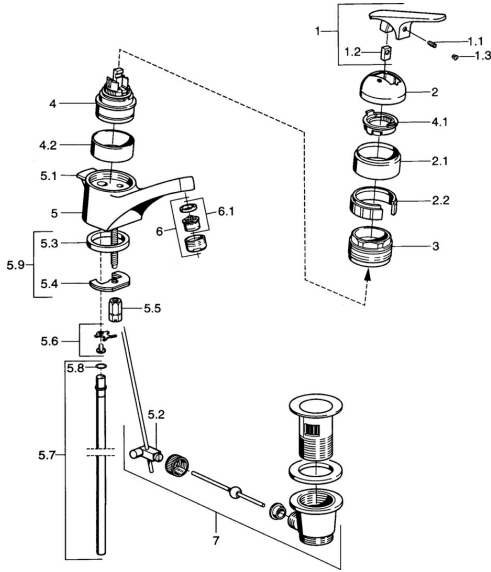

**Reserveonderdelen**
**SP01012102**

	Naam	Code
1.1	Schroef, M5x8, SW2.5	59904755
1.2	Joint klassiek uitloop	59904778
1.3	Plug, hot/cold	59906705
2	Kap Chroom <b>Stopgezet</b>	59905867
2.1	Kap Chroom <b>Stopgezet</b>	59911420
2.2	Houder <b>Stopgezet</b>	59911421
3	Schroefring, M52x1, AF45	59911161
4	Binnenwerk, 4.8 eco	59904601
4	Binnenwerk, 4.8 Eco-Top	59911431
4.1	Hot water limiter	59904759
4.2	Spacer sleeve <b>Stopgezet</b>	59905871
5.1	Trekstang Chroom <b>Stopgezet</b>	59911434
5.2	Gewrichtstuk	59904624
5.3	Dichting, 37x48x3.5	59911422
5.4	Fixing plate	59904765
5.5	Schroef, M8x1, SW13	59904766
5.6	Attachment clamp <b>Stopgezet</b>	59911416
5.7	Pijp, d 10 mm, L=413	59911423
5.8	O-ring, 9x2	59905095
5.9	Bevestigingsset	59910749
6	Mousseur, M24x1 STD HC A Chroom	59902366
6.1	Mousseur, M22/24 A	59902081
7	Wastegarnituur Chroom	59904620
N.I.	Plug	59906910
N.I.	Kettinghouder	59902219