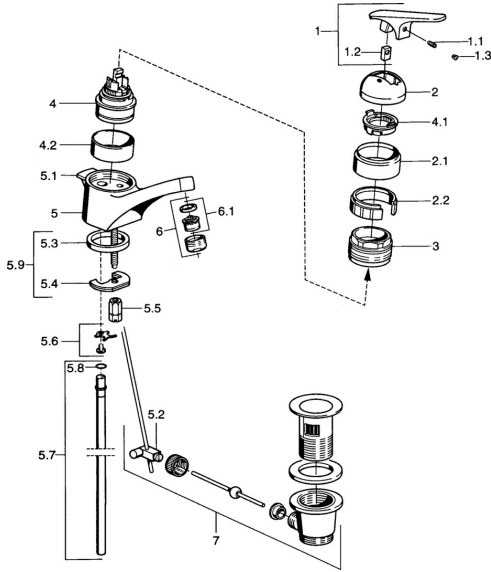

EAN: 4015474654754
static.hansa.com/01012162

Parti di ricambio

SP01012102

	Nome	Codice
1.1	Screw, M5x8, SW2.5	59904755
1.2	Adattatore	59904778
1.3	Tappo, hot/cold	59906705
2	Cappuccio Cromo Fuori produzione	59905867
2.1	Cappuccio Cromo Fuori produzione	59911420
2.2	Titolare Fuori produzione	59911421
3	Dado di fissaggio, M52x1, AF45	59911161
4	Cartuccia, 4.8 eco	59904601
4	Cartuccia, 4.8 Eco-Top	59911431
4.1	Hot water limiter	59904759
4.2	Adattatore Fuori produzione	59905871
5.1	Asta saltarello Cromo Fuori produzione	59911434
5.2	Snodo	59904624
5.3	Giunto, 37x48x3.5	59911422
5.4	Fixing plate	59904765
5.5	Screw, M8x1, SW13	59904766
5.6	Attachment clamp Fuori produzione	59911416
5.7	, d 10 mm, L=413	59911423
5.8	O-ring, 9x2	59905095
5.9	Set di fissaggio	59910749
6	Aereatore, M24x1 STD HC A Cromo	59902366
6.1	Aereatore, M22/24 A	59902081
7	Scarico a saltarello Cromo	59904620
N.I.	Tappo	59906910
N.I.	Rondella con portacatenella	59902219