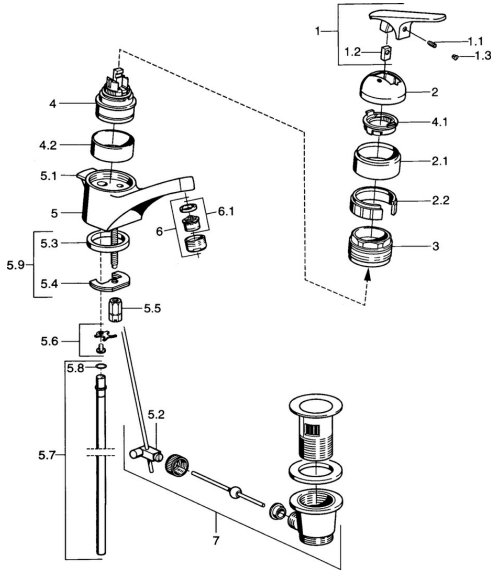

## Ersatzteile

### SP01012102

	Name	Art.-Nr.
1.1	Schraube, M5x8, SW2.5	59904755
1.2	Kunststoffadapter	59904778
1.3	Blindstopfen, hot/cold	59906705
2	Abdeckkappe Chrom <b>Ausgelaufen</b>	59905867
2.1	Abdeckung Chrom <b>Ausgelaufen</b>	59911420
2.2	Halter <b>Ausgelaufen</b>	59911421
3	Gegenmutter, M52x1, AF45	59911161
4	Kartusche, 4.8 eco	59904601
4	Kartusche, 4.8 Eco-Top	59911431
4.1	Warmwasser Begrenzer	59904759
4.2	Distanzhülse <b>Ausgelaufen</b>	59905871
5.1	Zugstange mit Knopf Chrom <b>Ausgelaufen</b>	59911434
5.2	Gelenkstück	59904624
5.3	Dichtung, 37x48x3.5	59911422
5.4	Befestigungsplatte	59904765
5.5	Schraube, M8x1, SW13	59904766
5.6	Befestigungsklammer <b>Ausgelaufen</b>	59911416
5.7	Rohr, d 10 mm, L=413	59911423
5.8	O-Ring, 9x2	59905095
5.9	Befestigungssatz	59910749
6	Luftsprudler, M24x1 STD HC A Chrom	59902366
6.1	Luftsprudler, M22/24 A	59902081
7	Ablaufgarnitur Chrom	59904620
N.I.	Blindstopfen	59906910
N.I.	Kettenhalter	59902219