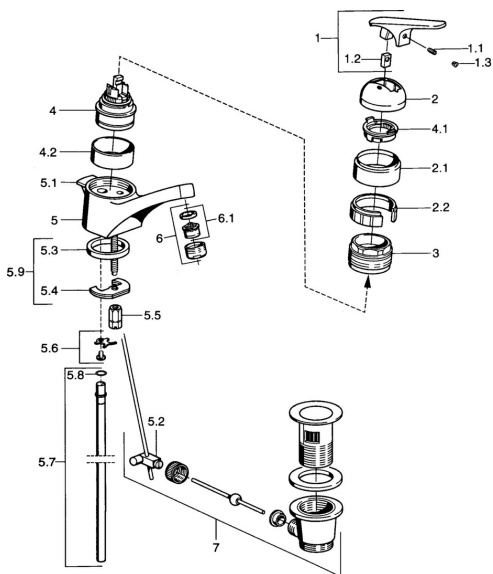

### SP01012102

	Názov	Kód
1.1	Skrutka, M5x8, SW2.5	59904755
1.2	Klzné puzdro	59904778
1.3	Plug, hot/cold	59906705
2	Krytka Chróm <b>Ukončené</b>	59905867
2.1	Krytka Chróm <b>Ukončené</b>	59911420
2.2	Držiak <b>Ukončené</b>	59911421
3	Prítlačná matica, M52x1, AF45	59911161
4	Kartuš, 4.8 eco	59904601
4	Kartuš, 4.8 Eco-Top	59911431
4.1	Hot water limiter	59904759
4.2	Spacer sleeve <b>Ukončené</b>	59905871
5.1	Ovládacie tiahlo Chróm <b>Ukončené</b>	59911434
5.2	Spojovací diel tiahla	59904624
5.3	Tesnenie, 37x48x3.5	59911422
5.4		59904765
5.5	Skrutka, M8x1, SW13	59904766
5.6	Attachment clamp <b>Ukončené</b>	59911416
5.7	Potrubie, d 10 mm, L=413	59911423
5.8	O-krúžok, 9x2	59905095
5.9	Upevňovací set	59910749
6	Aerator, M24x1 STD HC A Chróm	59902366
6.1	Aerator, M22/24 A	59902081
7	Vypúšťací ventil umývadla Chróm	59904620
N.I.		59906910
N.I.	Podložka s očkom pre retiazku	59902219