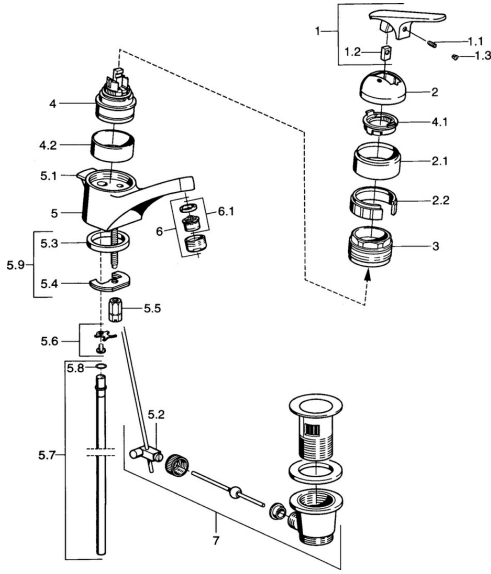

EAN: 4015474662155
static.hansa.com/01012102

Parti di ricambio

SP01012102

	Nome	Codice
1.1	Screw, M5x8, SW2.5	59904755
1.2	Adattatore	59904778
1.3	Tappo, hot/cold	59906705
2	Cappuccio Cromo Fuori produzione	59905867
2.1	Cappuccio Cromo Fuori produzione	59911420
2.2	Titolare Fuori produzione	59911421
3	Dado di fissaggio, M52x1, AF45	59911161
4	Cartuccia, 4.8 eco	59904601
4	Cartuccia, 4.8 Eco-Top	59911431
4.1	Hot water limiter	59904759
4.2	Adattatore Fuori produzione	59905871
5.1	Asta saltarello Cromo Fuori produzione	59911434
5.2	Snodo	59904624
5.3	Giunto, 37x48x3.5	59911422
5.4	Fixing plate	59904765
5.5	Screw, M8x1, SW13	59904766
5.6	Attachment clamp Fuori produzione	59911416
5.7	, d 10 mm, L=413	59911423
5.8	O-ring, 9x2	59905095
5.9	Set di fissaggio	59910749
6	Aereatore, M24x1 STD HC A Cromo	59902366
6.1	Aereatore, M22/24 A	59902081
7	Scarico a saltarello Cromo	59904620
N.I.	Tappo	59906910
N.I.	Rondella con portacatenella	59902219