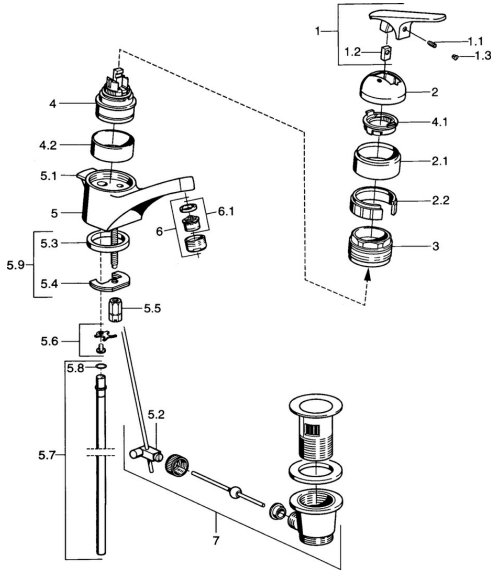

EAN: 4015474662155
static.hansa.com/01012102

Náhradní díly

SP01012102

	Název	Kód
1.1	Šroub, M5x8, SW2.5	59904755
1.2	Kluzné pouzdro (osazené)	59904778
1.3	Plug, hot/cold	59906705
2	Krytka Chrom Ukončeno	59905867
2.1	Kryt Chrom Ukončeno	59911420
2.2	Držák Ukončeno	59911421
3	Upeňovací matice, M52x1, AF45	59911161
4	Kartuše, 4,8 eco	59904601
4	Kartuše, 4,8 Eco-Top	59911431
4.1	Hot water limiter	59904759
4.2	Distanční pouzdro Ukončeno	59905871
5.1	Ovládací táhlo vypouštěcího ventilu Chrom Ukončeno	59911434
5.2	Spojovací díl táhel	59904624
5.3	Těsnění, 37x48x3.5	59911422
5.4	Upeňovací deska	59904765
5.5	Šroub, M8x1, SW13	59904766
5.6	Attachment clamp Ukončeno	59911416
5.7	Roura, d 10 mm, L=413	59911423
5.8	O-kroužek, 9x2	59905095
5.9	Upeňovací set	59910749
6	Aerator, M24x1 STD HC A Chrom	59902366
6.1	Aerator, M22/24 A	59902081
7	Vypouštěcí ventil Chrom	59904620
N.I.	Plug	59906910
N.I.	Podložka s očkem pro řetízek	59902219