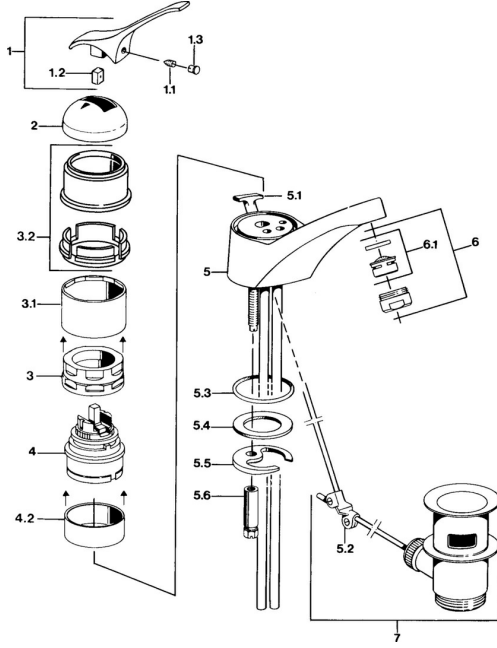

Reserveonderdelen

SP01012101

	Naam	Code
1.1	Schroef, M5x8, SW2.5	59904755
1.2	Joint klassiek uitloop	59904778
1.3	Plug, hot/cold	59906705
2	Kap Chrom Stopgezet	59905867
3.1	Schroef de mouw Stopgezet	59905868
3.2	Protective sleeve Chrom Stopgezet	59910320
4	Binnenwerk, 4.8 eco	59904601
4.2	Spacer sleeve Stopgezet	59905871
5.1	Omsteller Chrom Stopgezet	59905879
5.2	Gewichtstuk	59904624
5.3	O-ring, d 38x3.5	59910236
5.3	O-ring, 42x3.5	59904764
5.4	Dichting, 48x33.5x2	59902283
5.5	Fixing plate	59904765
5.6	Schroef, M8x1, SW13	59904766
5.7	Bevestigingsset	59910749
6	Mousseur, M24x1 STD HC A Chrom	59902366
6.1	Mousseur, M22/24 A	59902081
7	Wastegarnituur Chrom	59904620