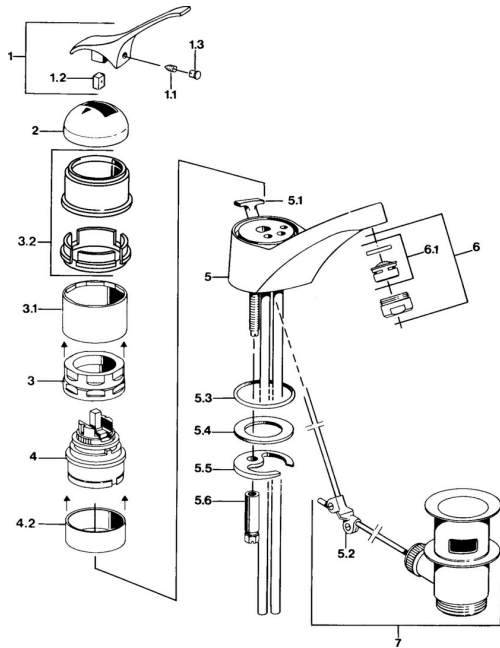

EAN: 4015474567542
static.hansa.com/01012101

Parti di ricambio

SP01012101

	Nome	Codice
1.1	Screw, M5x8, SW2.5	59904755
1.2	Adattatore	59904778
1.3	Tappo, hot/cold	59906705
2	Cappuccio Cromo Fuori produzione	59905867
3.1	Manicotto filettato Fuori produzione	59905868
3.2	Protective sleeve Cromo Fuori produzione	59910320
4	Cartuccia, 4.8 eco	59904601
4.2	Adattatore Fuori produzione	59905871
5.1	Deviatore Cromo Fuori produzione	59905879
5.2	Snodo	59904624
5.3	O-ring, d 38x3.5	59910236
5.3	O-ring, 42x3.5	59904764
5.4	Giunto, 48x33.5x2	59902283
5.5	Fixing plate	59904765
5.6	Screw, M8x1, SW13	59904766
5.7	Set di fissaggio	59910749
6	Aeratore, M24x1 STD HC A Cromo	59902366
6.1	Aeratore, M22/24 A	59902081
7	Scarico a saltarello Cromo	59904620