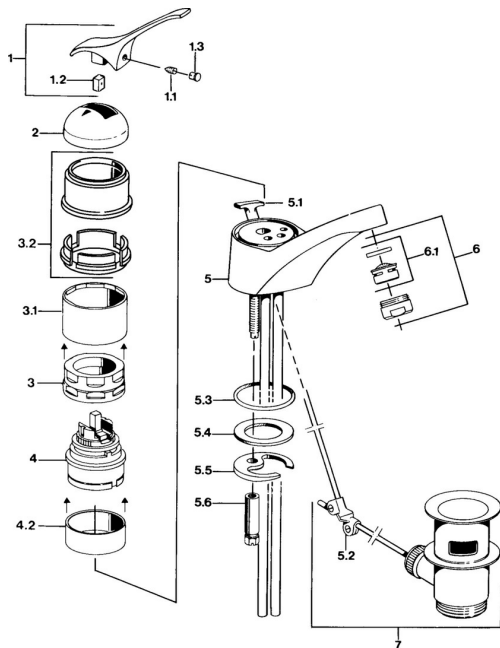

EAN: 4015474567542
static.hansa.com/01012101

Pièces de rechange

SP01012101

	Nom	Code
1.1	Vis, M5x8, SW2.5	59904755
1.2	Kit de joints pour bec	59904778
1.3	Bouchon cache trou, hot/cold	59906705
2	Chape Chrome Arrêté	59905867
3.1	Douille à vis Arrêté	59905868
3.2	Protective sleeve Chrome Arrêté	59910320
4	Cartouche, 4.8 eco	59904601
4.2	Douille entretoise Arrêté	59905871
5.1	Inverseur Chrome Arrêté	59905879
5.2	Joint	59904624
5.3	Joint, d 38x3.5	59910236
5.3	Joint, 42x3.5	59904764
5.4	Joint, 48x33.5x2	59902283
5.5	Fixing plate	59904765
5.6	Vis, M8x1, SW13	59904766
5.7	Ensemble de fixation	59910749
6	Aérateur, M24x1 STD HC A Chrome	59902366
6.1	Aérateur, M22/24 A	59902081
7	Vidage Chrome	59904620