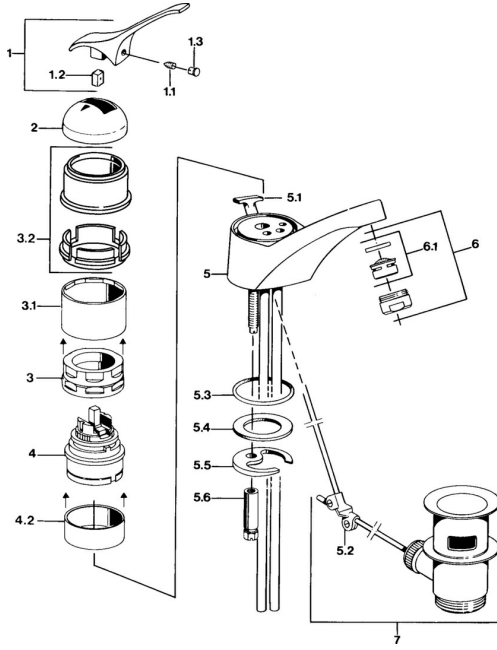

EAN: 4015474567542
static.hansa.com/01012101

Ersatzteile

SP01012101

	Name	Art.-Nr.
1.1	Schraube, M5x8, SW2.5	59904755
1.2	Kunststoffadapter	59904778
1.3	Blindstopfen, hot/cold	59906705
2	Abdeckkappe Chrom Ausgelaufen	59905867
3.1	Schraubhülse Ausgelaufen	59905868
3.2	Schutzhülle Chrom Ausgelaufen	59910320
4	Kartusche, 4.8 eco	59904601
4.2	Distanzhülse Ausgelaufen	59905871
5.1	Umsteller, automatisch Chrom Ausgelaufen	59905879
5.2	Gelenkstück	59904624
5.3	O-Ring, d 38x3.5	59910236
5.3	O-Ring, 42x3.5	59904764
5.4	Dichtung, 48x33.5x2	59902283
5.5	Befestigungsplatte	59904765
5.6	Schraube, M8x1, SW13	59904766
5.7	Befestigungssatz	59910749
6	Luftsprudler, M24x1 STD HC A Chrom	59902366
6.1	Luftsprudler, M22/24 A	59902081
7	Ablaufgarnitur Chrom	59904620