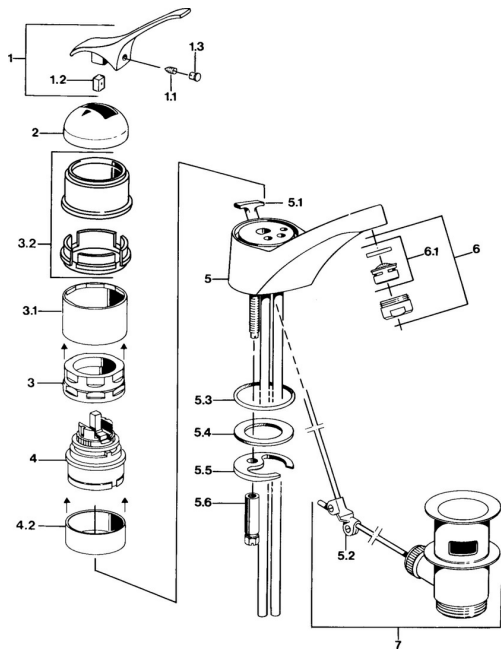

EAN: 4015474567542
static.hansa.com/01012101

Náhradní díly

SP01012101

	Název	Kód
1.1	Šroub, M5x8, SW2.5	59904755
1.2	Kluzné pouzdro (osazené)	59904778
1.3	Plug, hot/cold	59906705
2	Krytka Chrom Ukončeno	59905867
3.1	Šroub rukáv Ukončeno	59905868
3.2	Protective sleeve Chrom Ukončeno	59910320
4	Kartuše, 4.8 eco	59904601
4.2	Distanční pouzdro Ukončeno	59905871
5.1	Přepínač Chrom Ukončeno	59905879
5.2	Spojovací díl táhel	59904624
5.3	O-kroužek, d 38x3.5	59910236
5.3	O-kroužek, 42x3.5	59904764
5.4	Těsnění, 48x33.5x2	59902283
5.5	Upevňovací deska	59904765
5.6	Šroub, M8x1, SW13	59904766
5.7	Upevňovací set	59910749
6	Aerator, M24x1 STD HC A Chrom	59902366
6.1	Aerator, M22/24 A	59902081
7	Vypouštěcí ventil Chrom	59904620