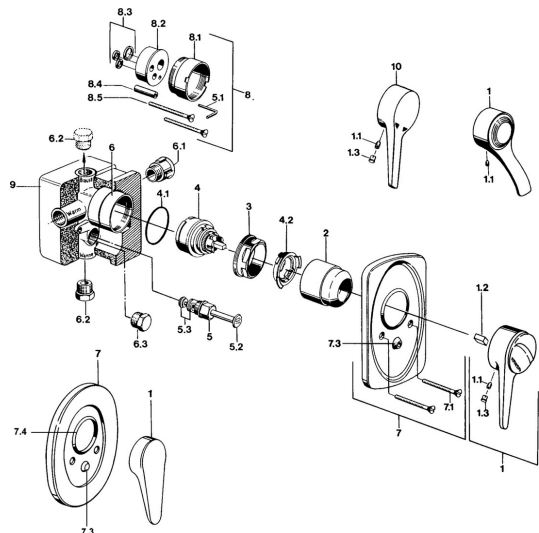

EAN: 4015474596870
static.hansa.com/01000100

Náhradné diely

SP01000100

	Názov	Kód
1	Ovládacia rukoväť, (-2004) Chróm	59901882
1.1	Skrutka, M5x8, SW2,5	59904755
1.2	Klzné puzdro	59904778
1.3	Plug, hot/cold	59906705
2	Krytka Chróm	59904820
3	Očné skrutka, M50x1, SW45	59904775
4	Kartuš, 4.8 eco	59904601
4.1	O-krúžok, 50.52x1.78	59906841
4.2	Hot water limiter	59904759
5	Prepínač Chróm	59910900
5.2	Tlačidlo Chróm	59904828
5.3	Tesnenie sada	59904791
6.2	, G1/2	59905013
6.3	Plug Ukončené	59905012
7.1	Skrutka, M5x65 Chróm	59904847
8	Nadstavný segment, 20 mm	59904983
8.3	Tesnenie sada	59904850
8.5	Skrutka, M5x85 Ukončené	59905345
9	Installation box Ukončené	59904857
10	Ovládacia rukoväť	59901886