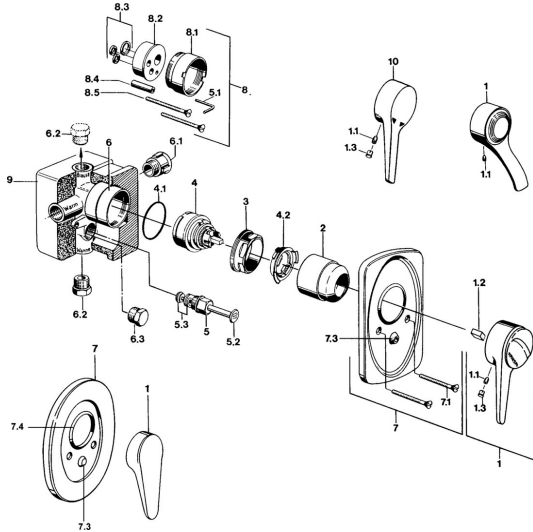

EAN: 4015474596870
static.hansa.com/01000100

Reserveonderdelen
SP01000100

	Naam	Code
1	Hendel, (-2004) Chroom	59901882
1.1	Schroef, M5x8, SW2.5	59904755
1.2	Joint klassiek uitloop	59904778
1.3	Plug, hot/cold	59906705
2	Kap Chroom	59904820
3	Schroefoog, M50x1, SW45	59904775
4	Binnenwerk, 4.8 eco	59904601
4.1	O-ring, 50.52x1.78	59906841
4.2	Hot water limiter	59904759
5	Omsteller Chroom	59910900
5.2	Push button Chroom	59904828
5.3	Dichting	59904791
6.2	Plug, G1/2	59905013
6.3	Plug Stopgezet	59905012
7.1	Schroef, M5x65 Chroom	59904847
8	Inbouwverlengstuk compleet, 20 mm	59904983
8.3	Dichting	59904850
8.5	Schroef, M5x85 Stopgezet	59905345
9	Installation box Stopgezet	59904857
10	Hendel	59901886