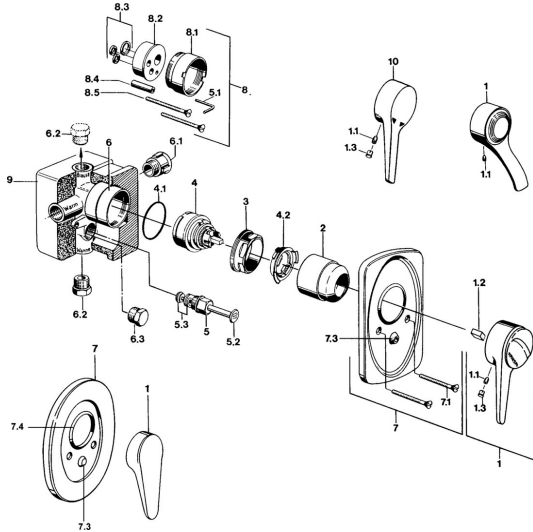

EAN: 4015474596870
static.hansa.com/01000100

Parti di ricambio

SP01000100

	Nome	Codice
1	Leva, (-2004) Cromo	59901882
1.1	Screw, M5x8, SW2.5	59904755
1.2	Adattatore	59904778
1.3	Tappo, hot/cold	59906705
2	Cappuccio Cromo	59904820
3	Vite eye, M50x1, SW45	59904775
4	Cartuccia, 4.8 eco	59904601
4.1	O-ring, 50.52x1.78	59906841
4.2	Hot water limiter	59904759
5	Deviatore Cromo	59910900
5.2	Pulsante Cromo	59904828
5.3	Kit di guarnizione	59904791
6.2	Tappo, G1/2	59905013
6.3	Tappo Fuori produzione	59905012
7.1	Screw, M5x65 Cromo	59904847
8	Prolunga, 20 mm	59904983
8.3	Kit di guarnizione	59904850
8.5	Screw, M5x85 Fuori produzione	59905345
9	Installation box Fuori produzione	59904857
10	Leva	59901886