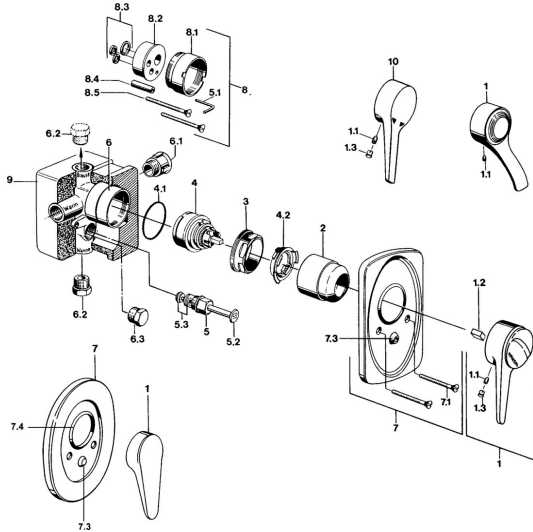

EAN: 4015474596870
static.hansa.com/01000100

Pièces de rechange

SP01000100

	Nom	Code
1	Levier, (-2004) Chrome	59901882
1.1	Vis, M5x8, SW2.5	59904755
1.2	Kit de joints pour bec	59904778
1.3	Bouchon cache trou, hot/cold	59906705
2	Chape Chrome	59904820
3	Vis Loop, M50x1, SW45	59904775
4	Cartouche, 4.8 eco	59904601
4.1	Joint, 50.52x1.78	59906841
4.2	Hot water limiter	59904759
5	Inverseur Chrome	59910900
5.2	Bouton brousse Chrome	59904828
5.3	Set de fixation pour bec	59904791
6.2	Bouchon cache trou, G1/2	59905013
6.3	Bouchon cache trou Arrêté	59905012
7.1	Vis, M5x65 Chrome	59904847
8	Rallonge pour mitigeur encastrés, 20 mm	59904983
8.3	Set de fixation pour bec	59904850
8.5	Vis, M5x85 Arrêté	59905345
9	Installation box Arrêté	59904857
10	Levier	59901886