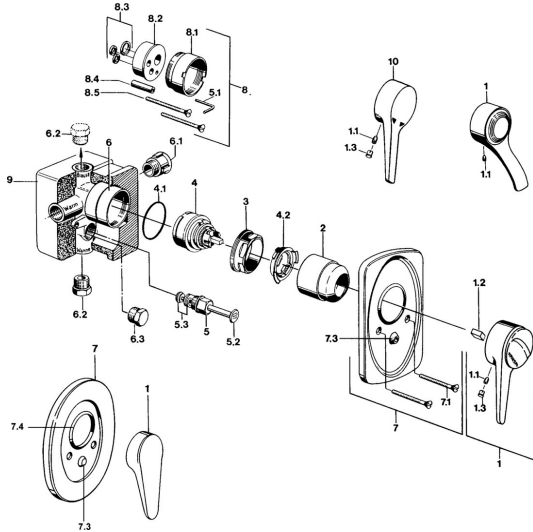

EAN: 4015474596870
static.hansa.com/01000100

Ersatzteile

SP01000100

	Name	Art.-Nr.
1	Hebel, (-2004) Chrom	59901882
1.1	Schraube, M5x8, SW2.5	59904755
1.2	Kunststoffadapter	59904778
1.3	Blindstopfen, hot/cold	59906705
2	Abdeckkappe Chrom	59904820
3	Ringschraube, M50x1, SW45	59904775
4	Kartusche, 4.8 eco	59904601
4.1	O-Ring, 50.52x1.78	59906841
4.2	Warmwasser Begrenzer	59904759
5	Umsteller, automatisch Chrom	59910900
5.2	Druckknopf Chrom	59904828
5.3	Dichtungskit	59904791
6.2	Blindstopfen, G1/2	59905013
6.3	Blindstopfen Ausgelaufen	59905012
7.1	Schraube, M5x65 Chrom	59904847
8	Verlängerungssatz, 20 mm	59904983
8.3	Dichtungskit	59904850
8.5	Schraube, M5x85 Ausgelaufen	59905345
9	Installation box Ausgelaufen	59904857
10	Hebel	59901886