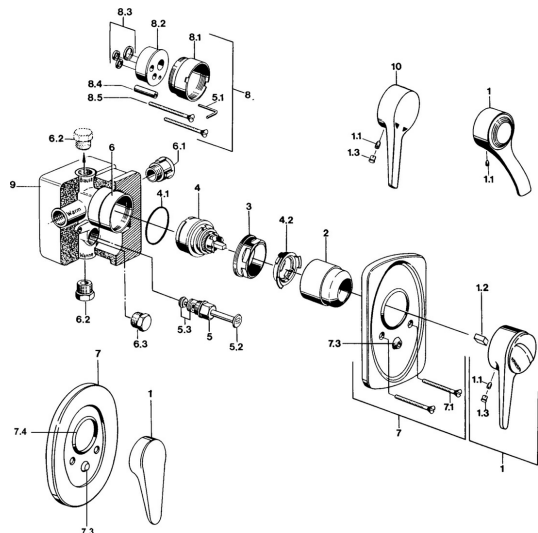

EAN: 4015474596870
static.hansa.com/01000100

Náhradní díly

SP01000100

	Název	Kód
1	Páka, (-2004) Chrom	59901882
1.1	Šroub, M5x8, SW2.5	59904755
1.2	Kluzné pouzdro (osazené)	59904778
1.3	Plug, hot/cold	59906705
2	Krytka Chrom	59904820
3	Oční šroub, M50x1, SW45	59904775
4	Kartuše, 4.8 eco	59904601
4.1	O-kroužek, 50.52x1.78	59906841
4.2	Hot water limiter	59904759
5	Přepínač Chrom	59910900
5.2	Tlačítko Chrom	59904828
5.3	Těsnicí sada	59904791
6.2	Plug, G1/2	59905013
6.3	Plug Ukončeno	59905012
7.1	Šroub, M5x65 Chrom	59904847
8	Nástavec-sada, 20 mm	59904983
8.3	Těsnicí sada	59904850
8.5	Šroub, M5x85 Ukončeno	59905345
9	Installation box Ukončeno	59904857
10	Páka	59901886