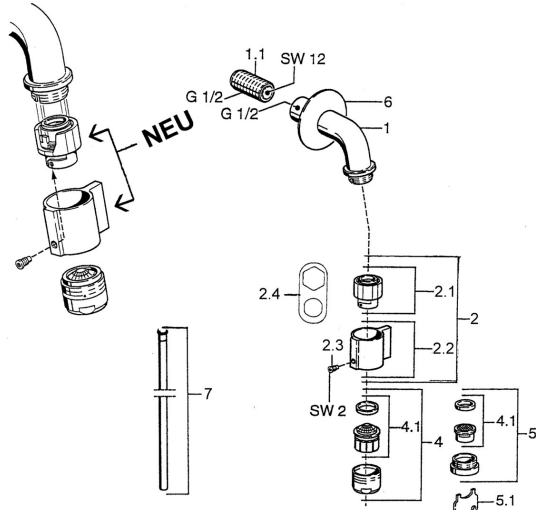

**Reserveonderdelen**
**SP00868101**

	Naam	Code
1.1	Nippel <b>Stopgezet</b>	59905534
2	Binnenwerk, (1999-) Chroom	59911780
2	Binnenwerk, (1999-) Wit <b>Stopgezet</b>	59911775
2.1	Binnenwerk, (1999-)	59911777
2.2	Hendel, (1999-) Chroom	59911781
2.3	Bevestigingsschroeven, M4, SW2	59911778
2.4	Instrument	59912334
4	Mousseur, M24x1 A Wit <b>Stopgezet</b>	59905419
4	Mousseur, M24x1 Z Chroom	59906826
4.1	Mousseur, M22/24, Z	59906830
5	Mousseur, M24x1 STD CC Z	59905721
5.1	Schuimstralersleutel	59905789
6	Kap Chroom <b>Stopgezet</b>	59905678
7	Koppelingsbuisdeel] <b>Stopgezet</b>	59910629