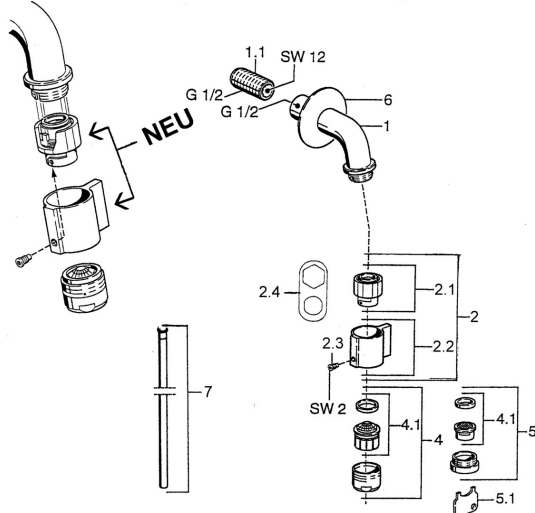

EAN: 4015474564794
static.hansa.com/00968101

Ersatzteile

SP00868101

	Name	Art.-Nr.
1.1	Nippel Ausgelaufen	59905534
2	Oberteil, (1999-) Chrom	59911780
2	Oberteil, (1999-) Weiss Ausgelaufen	59911775
2.1	Oberteil, (1999-)	59911777
2.2	Hebel, (1999-) Chrom	59911781
2.3	Befestigungsschraube, M4, SW2	59911778
2.4	Werkzeug	59912334
4	Luftsprudler, M24x1 A Weiss Ausgelaufen	59905419
4	Luftsprudler, M24x1 Z Chrom	59906826
4.1	Luftsprudler, M22/24, Z	59906830
5	Luftsprudler, M24x1 STD CC Z	59905721
5.1	Schlüssel für Luftsprudler	59905789
6	Abdeckkappe Chrom Ausgelaufen	59905678
7	Anschlussrohr Ausgelaufen	59910629