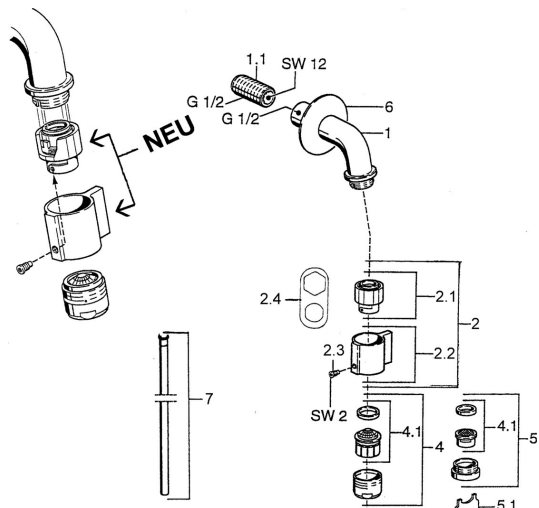

EAN: 4015474564794
static.hansa.com/00968101

Náhradní díly

SP00868101

	Název	Kód
1.1	Šroubení Ukončeno	59905534
2	Vršek, (1999-) Chrom	59911780
2	Vršek, (1999-) Bílá Ukončeno	59911775
2.1	Vršek, (1999-)	59911777
2.2	Páka, (1999-) Chrom	59911781
2.3	Upevňovací šroub, M4, SW2	59911778
2.4	Nástroj	59912334
4	Aerator, M24x1 A Bílá Ukončeno	59905419
4	Aerator, M24x1 Z Chrom	59906826
4.1	Aerator, M22/24, Z	59906830
5	Aerator, M24x1 STD CC Z	59905721
5.1	Klíč k aerátoru	59905789
6	Krytka Chrom Ukončeno	59905678
7	Šroubení Ukončeno	59910629