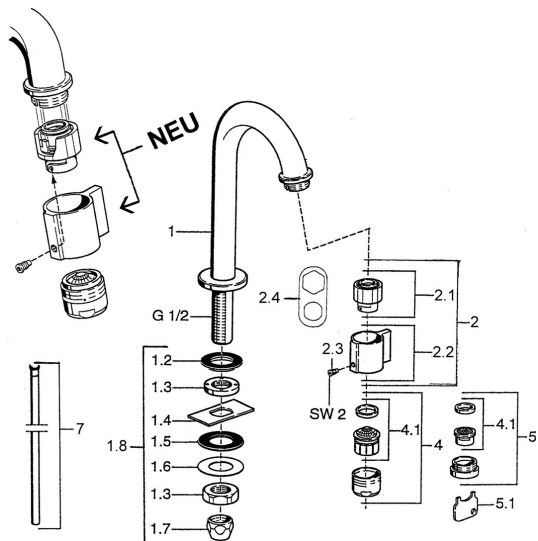

EAN: 4015474564763
static.hansa.com/00918101

Náhradné diely

SP00918101

| | Názov | Kód |
|-----|--|----------|
| 1.2 | Tesnenie Ukončené | 59902296 |
| 1.3 | Montáž matice, G1/2, SW32 | 59902245 |
| 1.4 | Protective piece | 59905535 |
| 1.5 | Tesnenie, 45x23x2 | 59902282 |
| 1.6 | Tesnenie, 45x24x0.5 | 59902328 |
| 1.7 | Tesnenie sada Ukončené | 59910707 |
| 1.8 | Upevňovací set | 59912335 |
| 2 | Sedlo, (1999-) Chróm | 59911780 |
| 2 | Sedlo, (1999-) Biela Ukončené | 59911775 |
| 2.1 | Sedlo, (1999-) | 59911777 |
| 2.2 | Ovládacia rukoväť, (1999-) Chróm | 59911781 |
| 2.3 | Upevňovacia skrutka, M4, SW2 | 59911778 |
| 2.4 | Nástroj | 59912334 |
| 4 | Aerator, M24x1 A Biela Ukončené | 59905419 |
| 4 | Aerator, M24x1 Z Chróm | 59906826 |
| 4.1 | Aerator, M22/24, Z | 59906830 |
| 5 | Aerator, M24x1 STD CC Z | 59905721 |
| 5.1 | Klúč k aerátoru | 59905789 |
| 7 | Spojovacie potrubie Ukončené | 59910629 |