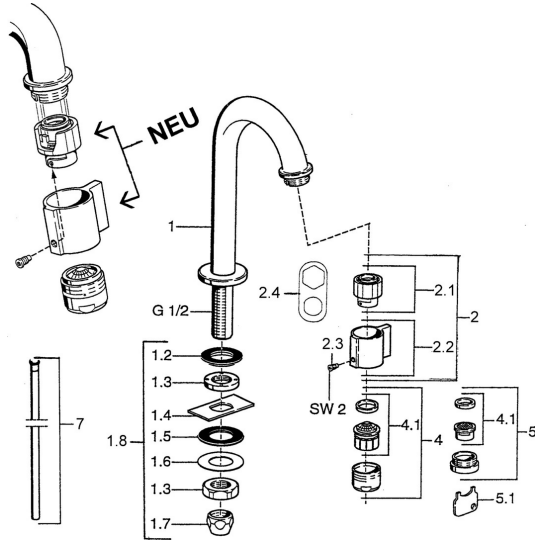

## Reserveonderdelen

### SP00918101

	Naam	Code
1.2	Dichting <b>Stopgezet</b>	59902296
1.3	Montage moer, G1/2, SW32	59902245
1.4	Protective piece	59905535
1.5	Dichting, 45x23x2	59902282
1.6	Dichting, 45x24x0.5	59902328
1.7	Dichting <b>Stopgezet</b>	59910707
1.8	Bevestigingsset	59912335
2	Binnenwerk, (1999-) Chroom	59911780
2	Binnenwerk, (1999-) Wit <b>Stopgezet</b>	59911775
2.1	Binnenwerk, (1999-)	59911777
2.2	Hendel, (1999-) Chroom	59911781
2.3	Bevestigingsschroeven, M4, SW2	59911778
2.4	Instrument	59912334
4	Mousseur, M24x1 A Wit <b>Stopgezet</b>	59905419
4	Mousseur, M24x1 Z Chroom	59906826
4.1	Mousseur, M22/24, Z	59906830
5	Mousseur, M24x1 STD CC Z	59905721
5.1	Schuimstralersleutel	59905789
7	Koppelingsbuisdeel <b>Stopgezet</b>	59910629