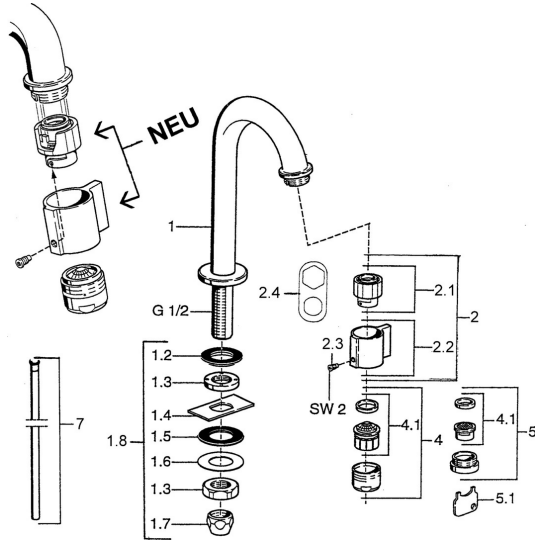

## Parti di ricambio

### SP00918101

	Nome	Codice
1.2	Giunto <b>Fuori produzione</b>	59902296
1.3	Raccordo dado, G1/2, SW32	59902245
1.4	Protective piece	59905535
1.5	Giunto, 45x23x2	59902282
1.6	Giunto, 45x24x0.5	59902328
1.7	Kit di guarnizione <b>Fuori produzione</b>	59910707
1.8	Set di fissaggio	59912335
2	Vitone, (1999-) Cromo	59911780
2	Vitone, (1999-) Bianco <b>Fuori produzione</b>	59911775
2.1	Vitone, (1999-)	59911777
2.2	Leva, (1999-) Cromo	59911781
2.3	Viti di fissaggio, M4, SW2	59911778
2.4	Tool	59912334
4	Aeratore, M24x1 A Bianco <b>Fuori produzione</b>	59905419
4	Aeratore, M24x1 Z Cromo	59906826
4.1	Aeratore, M22/24, Z	59906830
5	Aeratore, M24x1 STD CC Z	59905721
5.1	Chiave per aeratore	59905789
7	Tubo di accoppiamento <b>Fuori produzione</b>	59910629