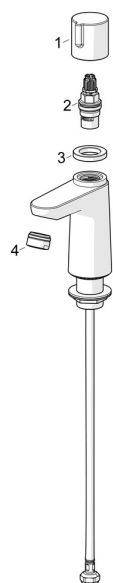

EAN: 4057304019807
static.hansa.com/00902201

Náhradné diely

SP00902201

	Názov	Kód
01	Rukoväť Chróm	1001767V
02	Sedlo, G1/2	59913491
03	Prítláčná matica, d35,5xM24x1	59912023
04	Aerator, STD M24x1 HC PCA 6.0 l/min Chróm	1015484V