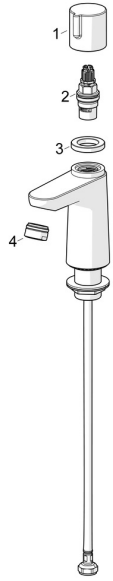

EAN: 4057304019807
static.hansa.com/00902201

Pièces de rechange

SP00902201

	Nom	Code
01	Levier Chrome	1001767V
02	Tête, G1/2	59913491
03	Écrou de maintien, d35.5xM24x1	59912023
04	Aérateur, STD M24x1 HC PCA 6.0 l/min Chrome	1015484V