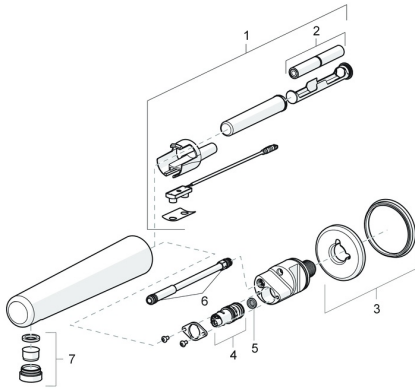

EAN: 4057304015892
static.hansa.com/00880019

Reserveonderdelen

SP00870010

	Naam	Code
01	Fotocel, 3 V Bluetooth Chrom	1000689V
01	Fotocel, 3 V Stopgezet	59914387
02	Batterij, 1,5 V AA Lithium	59914136
03	Rosassen Chrom Stopgezet	59914388
04	Magneetventiel, 3 V	59914390
05	Vuilfilter	59914389
06	O-ring, 8.1x1.6	59914391
07	Mousseur en sleutel, M24x1, 6 l/min, Laminar	59914494
N.I.	Terugslagklep, DN15	59914250