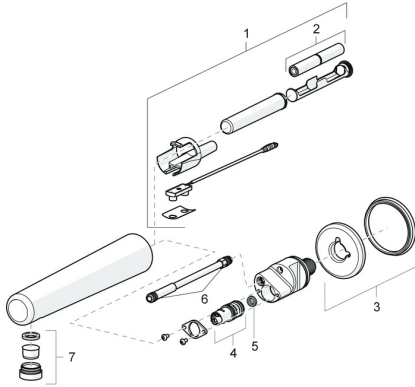

EAN: 4057304015892
static.hansa.com/00880019

Pièces de rechange

SP00870010

	Nom	Code
01	Sensor, 3 V Bluetooth Chrome	1000689V
01	Sensor, 3 V Arrêté	59914387
02	Piles, 1.5 V AA Lithium	59914136
03	Rosace Chrome Arrêté	59914388
04	Électrovanne, 3 V	59914390
05	Filtre à impureté	59914389
06	Joint, 8.1x1.6	59914391
07	Aérateur et clé, M24x1, 6 l/min, Laminar	59914494
N.I.	Clapet anti-retour, DN15	59914250