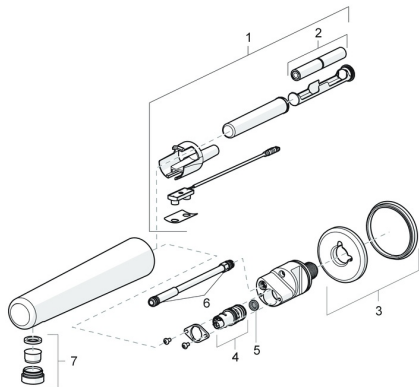

## Náhradní díly

### SP00870010

	Název	Kód
01	Senzor, 3 V Bluetooth Chrom	1000689V
01	Senzor, 3 V <b>Ukončeno</b>	59914387
02	Monočlánek, 1.5 V AA Lithium	59914136
03	Růžice Chrom <b>Ukončeno</b>	59914388
04	Elektromagnetický ventil, 3 V	59914390
05	Čistící filtr	59914389
06	O-kroužek, 8.1x1.6	59914391
07	Aerator a klíč, M24x1, 6 l/min, Laminar	59914494
N.I.	Zpětný ventil, DN15	59914250