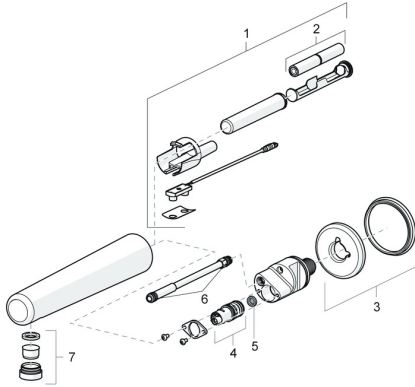

## Reserveonderdelen

### SP00870010

	Naam	Code
01	Fotocel, 3 V Bluetooth Chrom	1000689V
01	Fotocel, 3 V <b>Stopgezet</b>	59914387
02	Batterij, 1,5 V AA Lithium	59914136
03	Rosassen Chrom <b>Stopgezet</b>	59914388
04	Magneetventiel, 3 V	59914390
05	Vuilfilter	59914389
06	O-ring, 8.1x1.6	59914391
07	Mousseur en sleutel, M24x1, 6 l/min, Laminar	59914494
N.I.	Terugslagklep, DN15	59914250