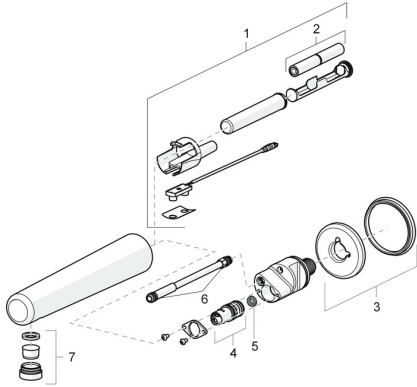

## Ersatzteile

### SP00870010

|      | Name  | Art.-Nr. |
|------|---|----------|
| 01   | Sensor, 3 V Bluetooth Chrom                         | 1000689V |
| 01   | Sensor, 3 V <b>Ausgelaufen</b>                      | 59914387 |
| 02   | Batterie, 1,5 V AA Lithium                          | 59914136 |
| 03   | Abdeckhülse Chrom <b>Ausgelaufen</b>                | 59914388 |
| 04   | Magnetventil, 3 V                                   | 59914390 |
| 05   | Schmutzfilter                                       | 59914389 |
| 06   | O-Ring, 8.1x1.6                                     | 59914391 |
| 07   | Luftsprudler und Schlüssel, M24x1, 6 l/min, Laminar | 59914494 |
| N.I. | RV-Patrone, DN15                                    | 59914250 |