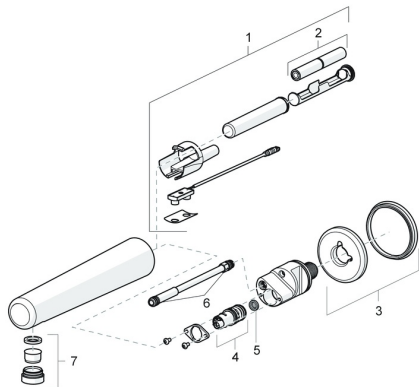

EAN: 4057304000027
static.hansa.com/00880010

Náhradní díly

SP00870010

	Název	Kód
01	Senzor, 3 V Bluetooth Chrom	1000689V
01	Senzor, 3 V Ukončeno	59914387
02	Monočlánek, 1.5 V AA Lithium	59914136
03	Růžice Chrom Ukončeno	59914388
04	Elektromagnetický ventil, 3 V	59914390
05	Čistící filtr	59914389
06	O-kroužek, 8.1x1.6	59914391
07	Aerator a klíč, M24x1, 6 l/min, Laminar	59914494
N.I.	Zpětný ventil, DN15	59914250