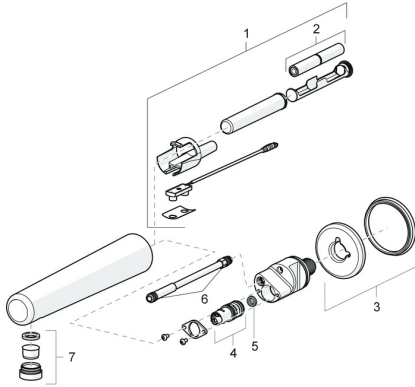

EAN: 4057304015885
static.hansa.com/00870019

Reserveonderdelen

SP00870010

	Naam	Code
01	Fotocel, 3 V Bluetooth Chrom	1000689V
01	Fotocel, 3 V Stopgezet	59914387
02	Batterij, 1,5 V AA Lithium	59914136
03	Rosassen Chrom Stopgezet	59914388
04	Magneetventiel, 3 V	59914390
05	Vuilfilter	59914389
06	O-ring, 8.1x1.6	59914391
07	Mousseur en sleutel, M24x1, 6 l/min, Laminar	59914494
N.I.	Terugslagklep, DN15	59914250