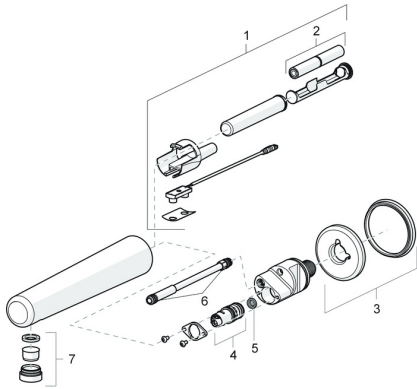

## Parti di ricambio

### SP00870010

	Nome	Codice
01	Sensore, 3 V Bluetooth Cromo	1000689V
01	Sensore, 3 V <b>Fuori produzione</b>	59914387
02	Batteria, 1,5 V AA Lithium	59914136
03	Rosetta Cromo <b>Fuori produzione</b>	59914388
04	Valvola Magnetica, 3 V	59914390
05	Filtro per impurità	59914389
06	O-ring, 8.1x1.6	59914391
07	Aeratore e chiave, M24x1, 6 l/min, Laminar	59914494
N.I.	Valvola antiriflusso, DN15	59914250