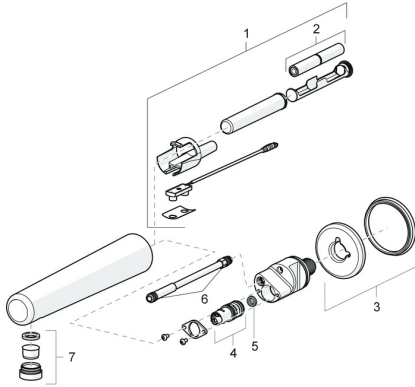

## Pièces de rechange

### SP00870010

|      | Nom                                      | Code     |
|------|--|----------|
| 01   | Sensor, 3 V Bluetooth Chrome             | 1000689V |
| 01   | Sensor, 3 V <b>Arrêté</b>                | 59914387 |
| 02   | Piles, 1.5 V AA Lithium                  | 59914136 |
| 03   | Rosace Chrome <b>Arrêté</b>              | 59914388 |
| 04   | Électrovanne, 3 V                        | 59914390 |
| 05   | Filtre à impureté                        | 59914389 |
| 06   | Joint, 8.1x1.6                           | 59914391 |
| 07   | Aérateur et clé, M24x1, 6 l/min, Laminar | 59914494 |
| N.I. | Clapet anti-retour, DN15                 | 59914250 |