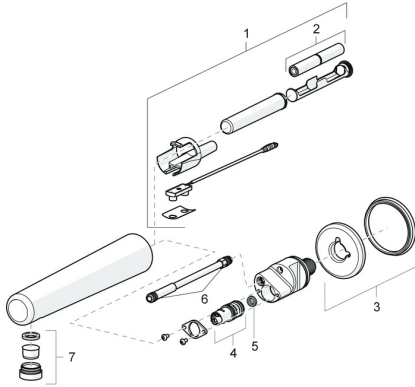

EAN: 4057304015885
static.hansa.com/00870019

Ersatzteile

SP00870010

	Name	Art.-Nr.
01	Sensor, 3 V Bluetooth Chrom	1000689V
01	Sensor, 3 V Ausgelaufen	59914387
02	Batterie, 1,5 V AA Lithium	59914136
03	Abdeckhülse Chrom Ausgelaufen	59914388
04	Magnetventil, 3 V	59914390
05	Schmutzfilter	59914389
06	O-Ring, 8.1x1.6	59914391
07	Luftsprudler und Schlüssel, M24x1, 6 l/min, Laminar	59914494
N.I.	RV-Patrone, DN15	59914250