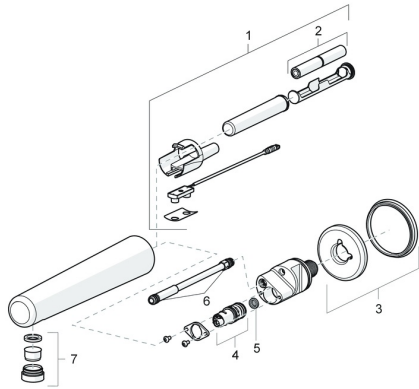

## Náhradní díly

### SP00870010

	Název	Kód
01	Senzor, 3 V Bluetooth Chrom	1000689V
01	Senzor, 3 V <b>Ukončeno</b>	59914387
02	Monočlánek, 1.5 V AA Lithium	59914136
03	Růžice Chrom <b>Ukončeno</b>	59914388
04	Elektromagnetický ventil, 3 V	59914390
05	Čistící filtr	59914389
06	O-kroužek, 8.1x1.6	59914391
07	Aerator a klíč, M24x1, 6 l/min, Laminar	59914494
N.I.	Zpětný ventil, DN15	59914250